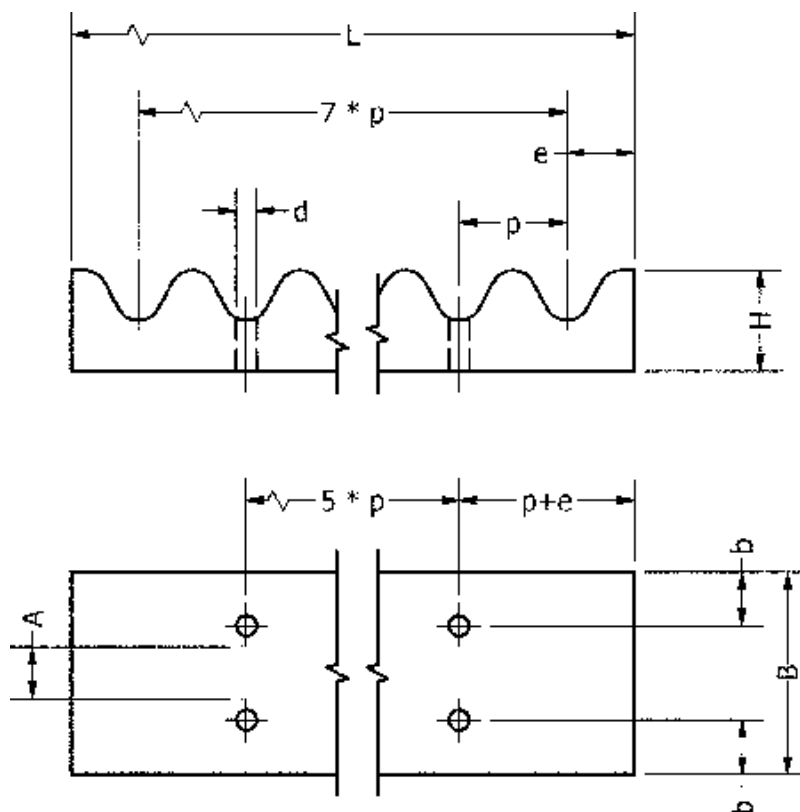

Varenummer: 6041651330170
Beskrivelse: Tandremslamps HTD 14M 170

Mål

= -	b = 10
= -	B = 201
= -	d = 11
= -	e = 9
= -	H = 22
= -	L = 116
= -	
A = 170	